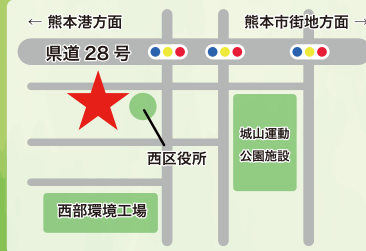

【詳細 お問い合わせ】

熊本市西部交流センター
☎ 096-273-6996

開館時間 = 9:00~22:00 休館日 = 水曜日(祝日の場合は翌日)・年末年始
【主催】指定管理者 西部交流センター管理運営共同企業体