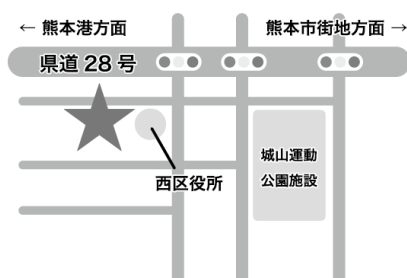

# 年末年始休館日のお知らせ

年末年始の営業につきまして、下記の通りご案内申し上げます。

新年は1/4(木)より営業いたします。

ご迷惑をおかけしますが、何卒ご了承くださいますようお願い申し上げます。

**【休館期間】 12月29日（金）～ 1月3日（水）**

日	月	火	水	木	金	土
12/24	25	26	27 休	28	29 休	30 休
31 休	1/1 休	2 休	3 休	4	5	6

※12/26(火)28(木)は休館日前日のため、入浴受付は20：30までとなります。