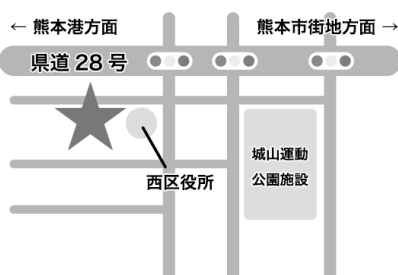

年末年始休館日のお知らせ

年末年始の営業につきまして、下記の通りご案内申し上げます。

新年は1/5(木)より営業いたします。

ご迷惑をおかけしますが、何卒ご了承くださいますようお願い申し上げます。

【休館期間】 12月28日（水）～ 1月4日（水）

日	月	火	水	木	金	土
12/25	26	27	28 休	29 休	30 休	31 休
1/1 休	2 休	3 休	4 休	5	6	7
8	9	10	11 休	12	13	14
15	16	17	18 休	19	20	21

※12/27(火)は休館日前日のため、入浴受付は20：30までとなります。

熊本市西部交流センター管理運営共同企業体

☎096-273-6996 開館時間 9:00～22:00

休館日 水曜日(祝日の場合は翌日)・年末年始

〒861-5287 熊本市西区小島2丁目7-50

ホームページ <http://seibu-koryu.com>