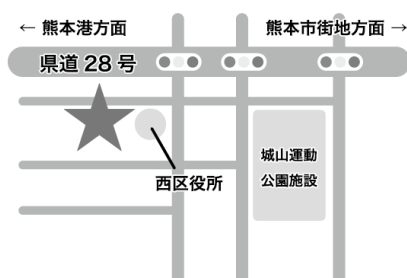

年末年始休館日のお知らせ

年末年始の営業につきまして、下記の通りご案内申し上げます。

新年は1/4(木)より営業いたします。

ご迷惑をおかけしますが、何卒ご了承くださいますようお願い申し上げます。

【休館期間】 12月29日（金）～ 1月3日（水）

日	月	火	水	木	金	土
12/24	25	26	27 休	28	29 休	30 休
31 休	1/1 休	2 休	3 休	4	5	6

※12/26(火)28(木)は清掃作業のため、入浴受付は20：30までとなります。